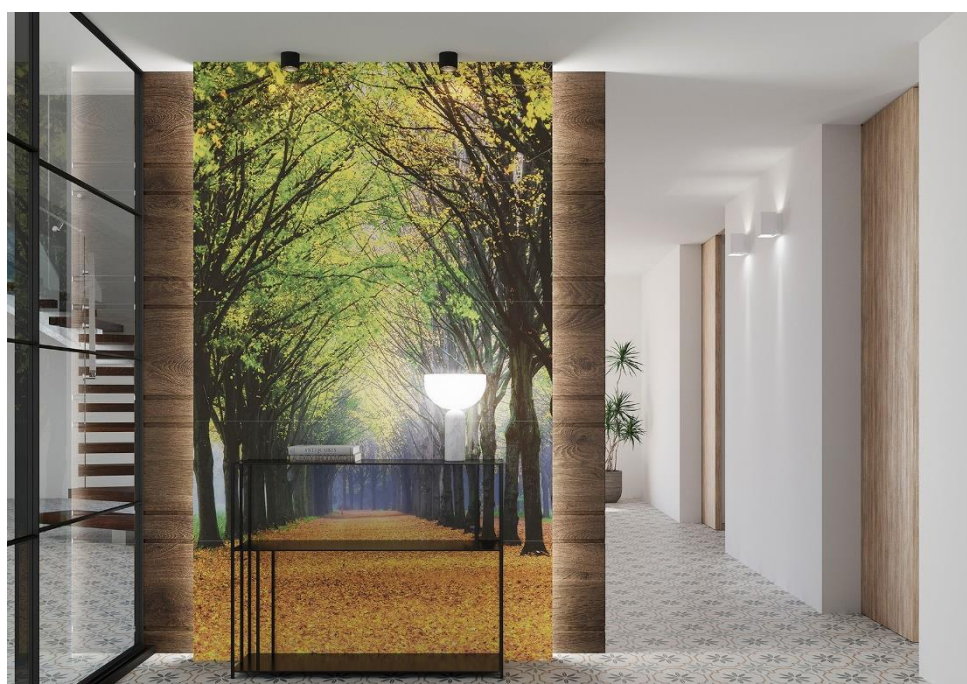

DUET

FICHA TÉCNICA:

SERIE ALBI

DESCRIPCIÓN: Pavimento porcelánico apto tanto para suelo como para pared.

Colección con dos diseños y en dos colores diferentes para crear espacios elegantes y únicos que nos evocan a otra época.

ASPECTO: Hidráulico

TIPO: Porcelánico

ACABADO: Mate

BORDES RECTIFICADOS: No

USO: Suelo y pared

MEDIDAS: 22,3X22,3 cm.

ESPACIO: Exterior e Interior

M² POR CAJA: 1,00 m²